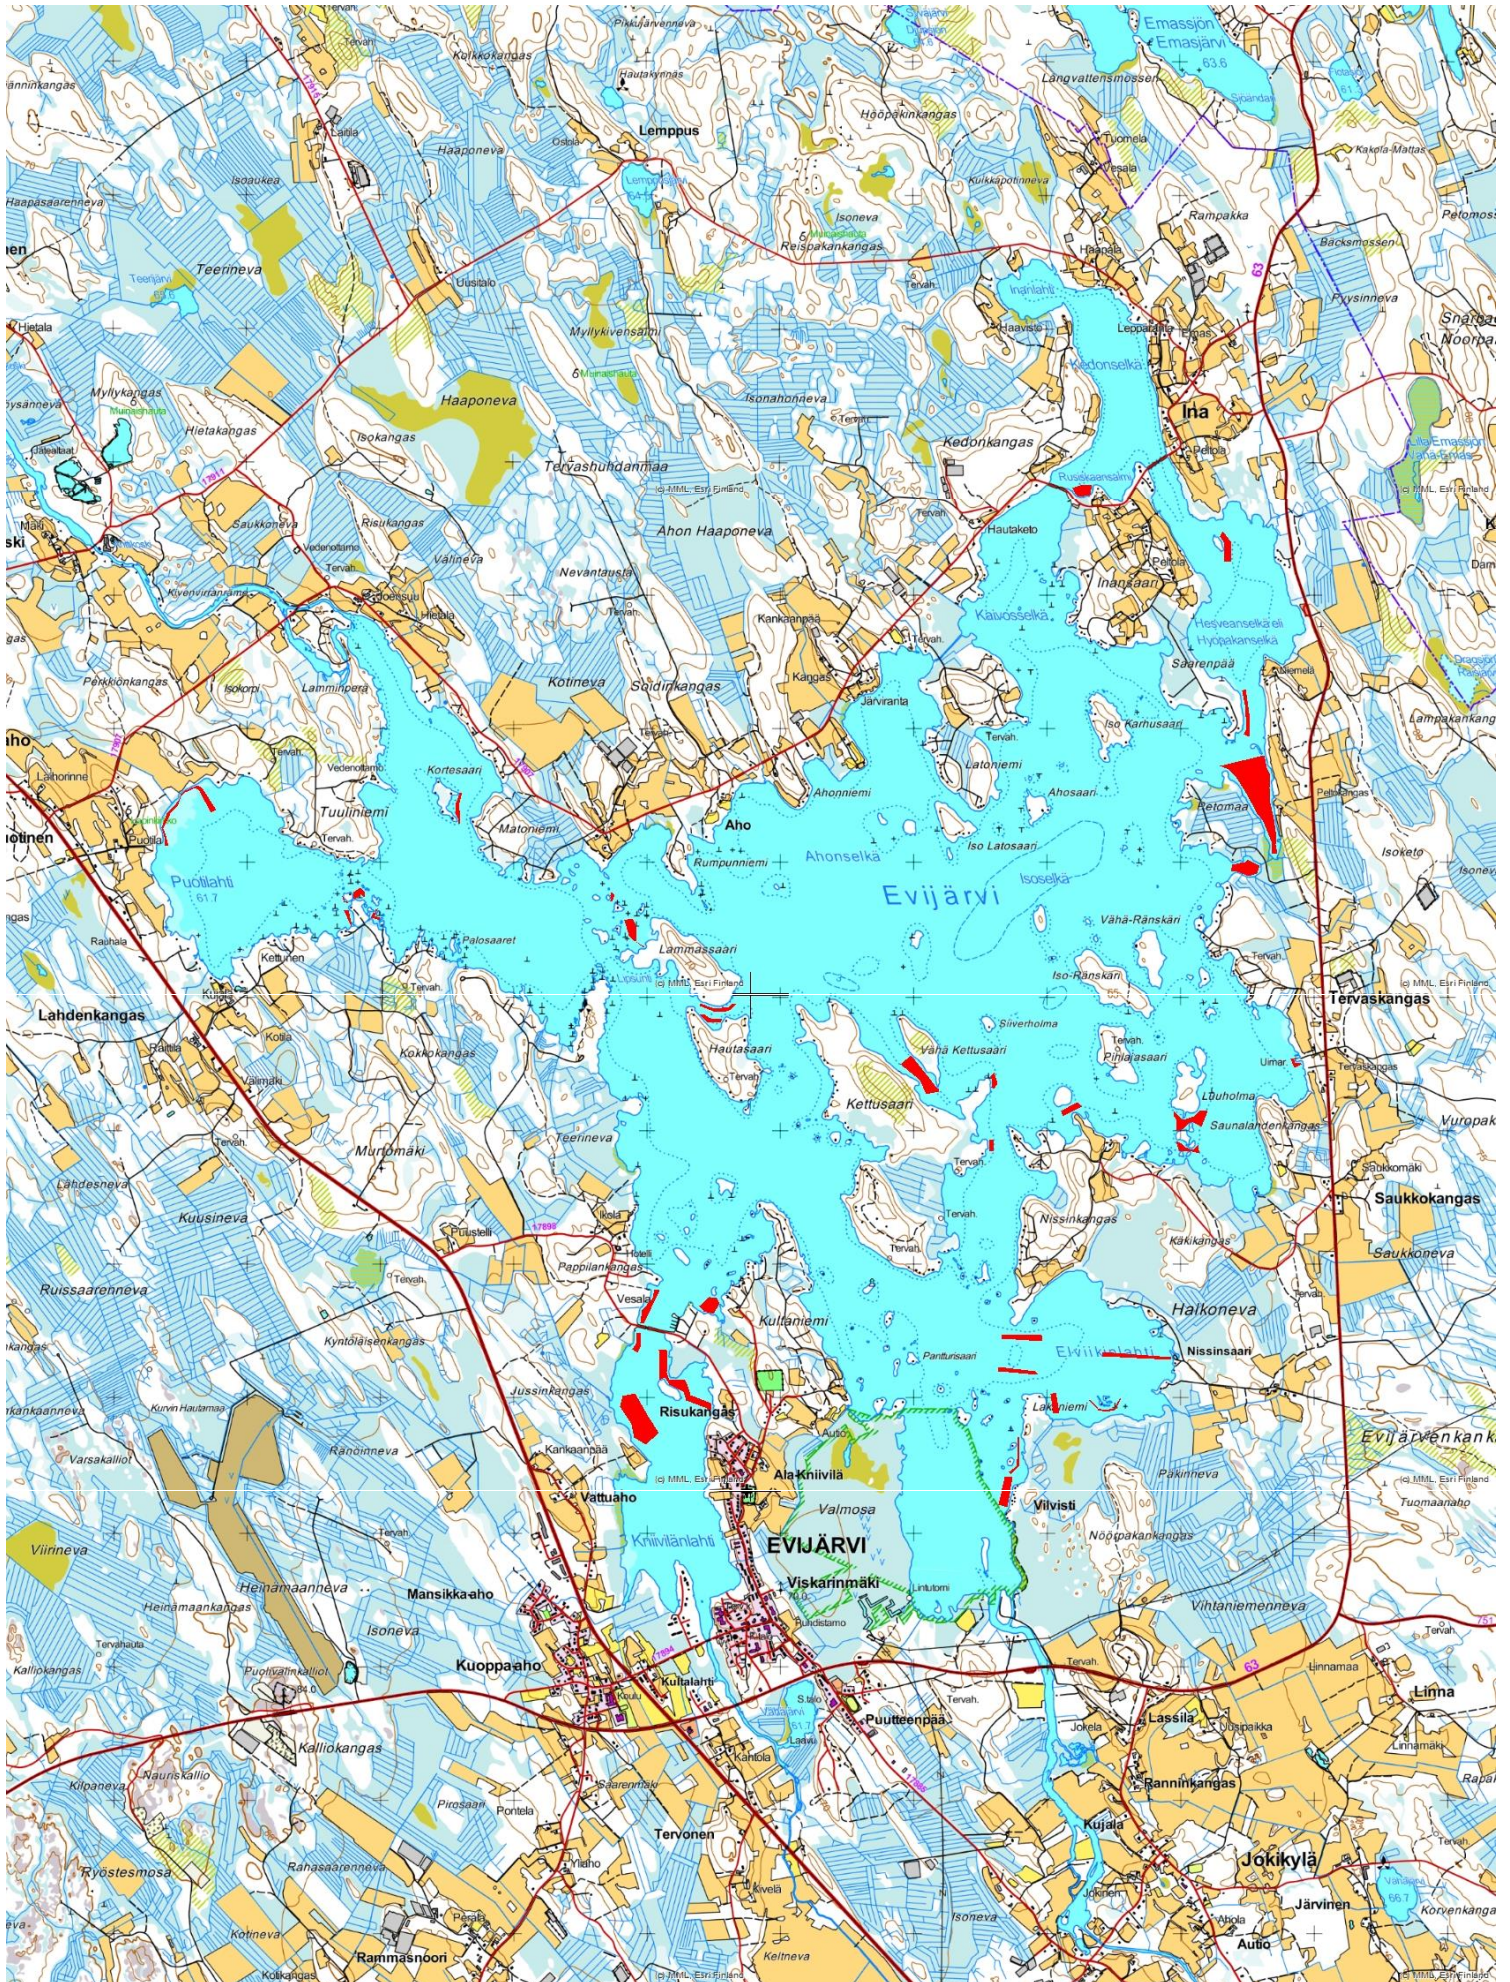

EVIJÄRVELLÄ KESÄLLÄ 2016 NIITETTÄVÄT ALUEET – EVIJÄRVEN KUNNOSTUS-HANKE

 NIITETTÄVÄ ALUE

1 km